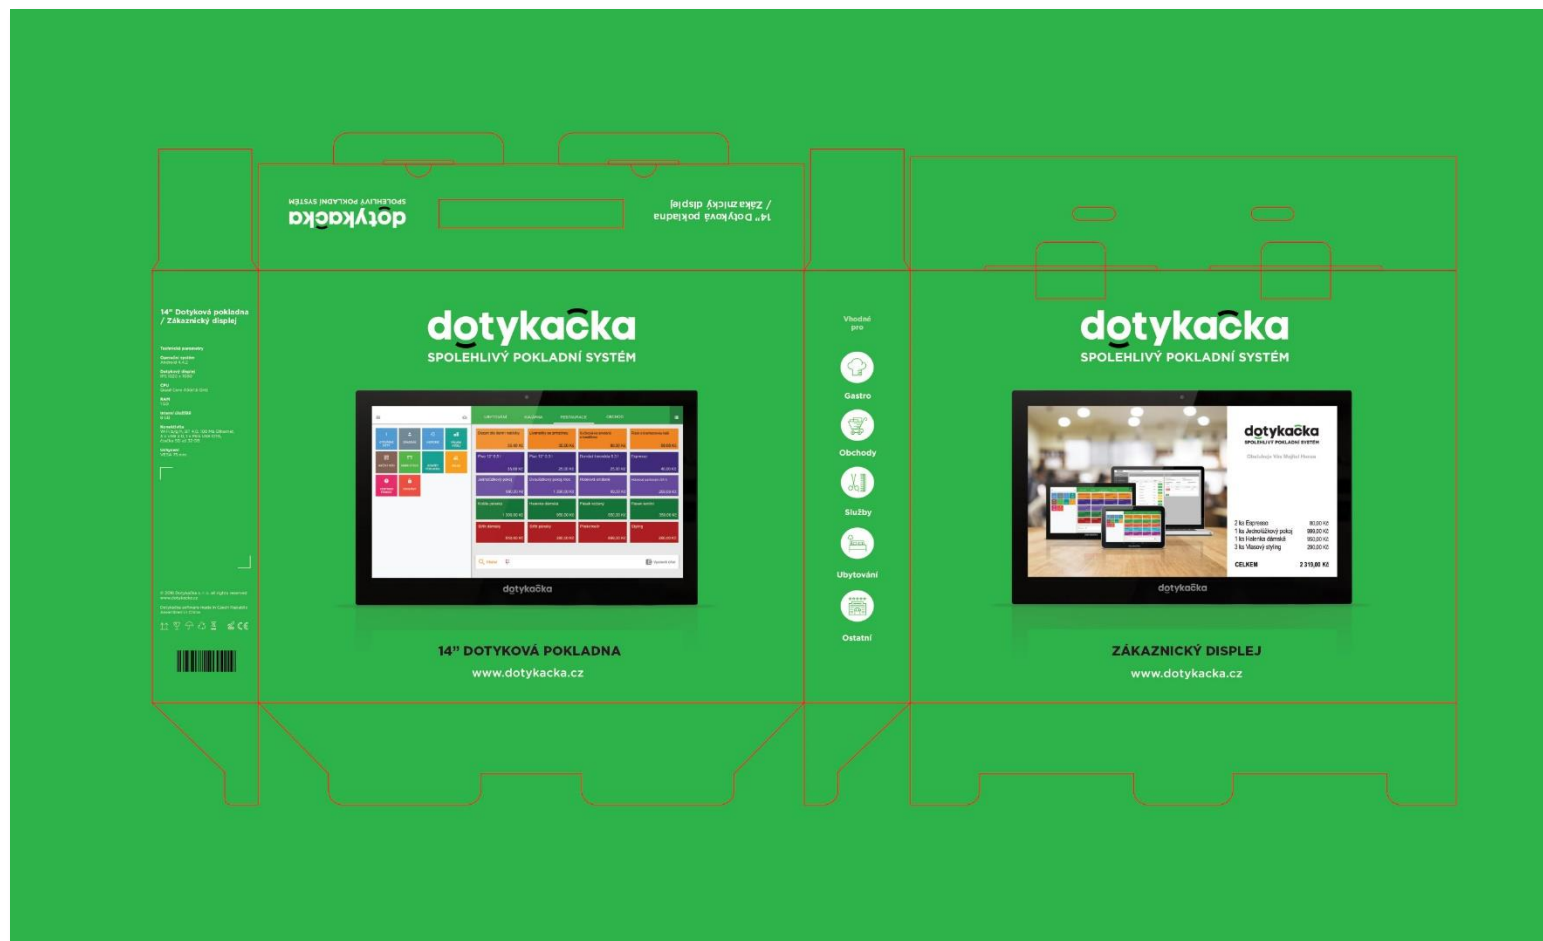

4.3 Produktové obaly - DOTPO14